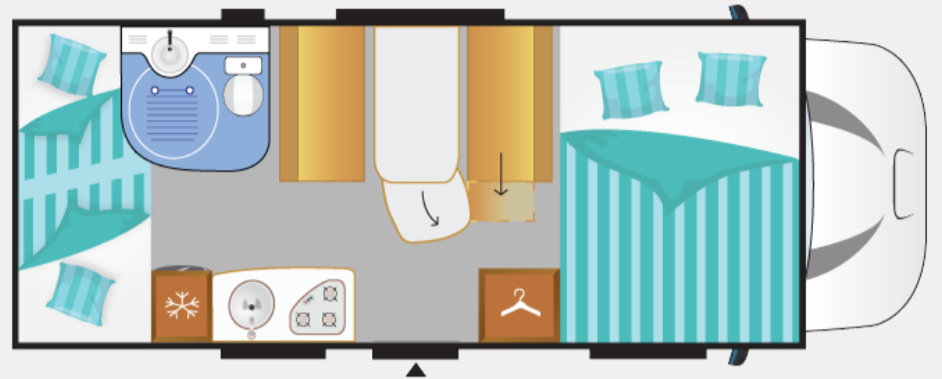

SICHERHEIT serienmäßig Genesis

- Camping Car Spezialchassis
- Breitspurhinterachse
- Fahrerairbag
- ABS
- drehbare Fahrerhaussitze mit 2 Armlehnen
- höhenverstellbarer Fahrersitz+Beifahrersitz
- ESP
- Roues 16"

KOMFORT serienmäßig Genesis

- Radio MP3/USB/Bluetooth/2LS mit Bedienung am Lenkrad
- Aufbauheizung möglich während der Fahrt
- AES Kühlschrank
- verstellbare Kopfstützen in der Dinette
- TV-Vorbereitung
- Dinette zum Schlafplatz umbaubar
- indirekte Beleuchtung unter dem Küchenblock
- USB-Anschluss X2
- Außenbeleuchtung LED

DESIGN serienmäßig Genesis

- zweifarbiges Möbeldekor « MALAGA »

MODELLEIGENSCHAFTEN

- Kühlschrank 141 Liter , mit Gefrierfach
- Dieselheizung im Aufbau mit Geräuschkämmung
 - Umluftanlage
- Alkoven - Schlafplatz: 1.55 m breit
- Hochklappbares Alkovenbett mit Gasdruckdämpfern und Staunässeschutz
- Stauräume und integrierte Lesespots am Kopfende der Alkoven - Betten
- TOILETTENRAUM :
 - Doppelte Belüftung (Dachhaube + Fenster)
 - Runddusche mit Schiebetür
 - Doppelabfluss in der neuen Duschwanne
- Stockbetten: 88 cm Breite am Kopfende
- Unteres Bett hochklappbar für Umbau zur Garage
- Geräumiger Kleiderschrank
- Stauraum für Gepäck über die gesamte Fahrzeugbreite